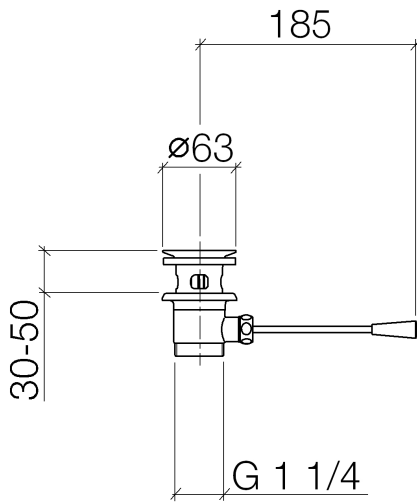

10 300 970

- Länge Kniehebel 185 mm

Nur für Becken mit Überlauf geeignet.

Passt zu: IMO, LULU, MADISON, MEM, TARA, CL.1, LISSÉ, VAIA, META, CYO

	Schwarz matt	10 300 970-33
	Chrom	10 300 970-00
	Platin gebürstet	10 300 970-06
	Platin	10 300 970-08
	Messing (23kt Gold)	10 300 970-09
	Dark Chrome	10 300 970-19
	Light Gold	10 300 970-26
	Light Gold gebürstet	10 300 970-27
	Messing gebürstet (23kt Gold)	10 300 970-28
	Bronze gebürstet	10 300 970-42
	Champagne gebürstet (22kt Gold)	10 300 970-46
	Champagne (22kt Gold)	10 300 970-47
	Chrom gebürstet	10 300 970-93
	Dark Platin gebürstet	10 300 970-99

10 300 970

10 300 970

Ersatzteile für die  
anderen  
Oberflächenvarianten  
finden Sie hier:  
Chrom

**Ersatzteilstückliste**

Nr.	Artikelnummer	Benennung	Verbaumenge	Lieferzeit
1	90 11 01 026 00-33	Kelch	1	30
2	04 31 20 016 00-33	Stopfen	1	30
3	04 28 10 026 00 90	Zubehoer	1	2
4	09 14 03 025 90	Dichtung	1	2
5	09 11 01 023-33	Kelch	1	30
6	09 14 05 040 90	Dichtung	1	2
7	09 31 09 055-33	Zugstange	1	60
8	09 30 11 049 90	Scheibe	1	2
9	09 23 30 003-33	Mutter	1	60
10	09 20 01 040-33	Griff	1	30