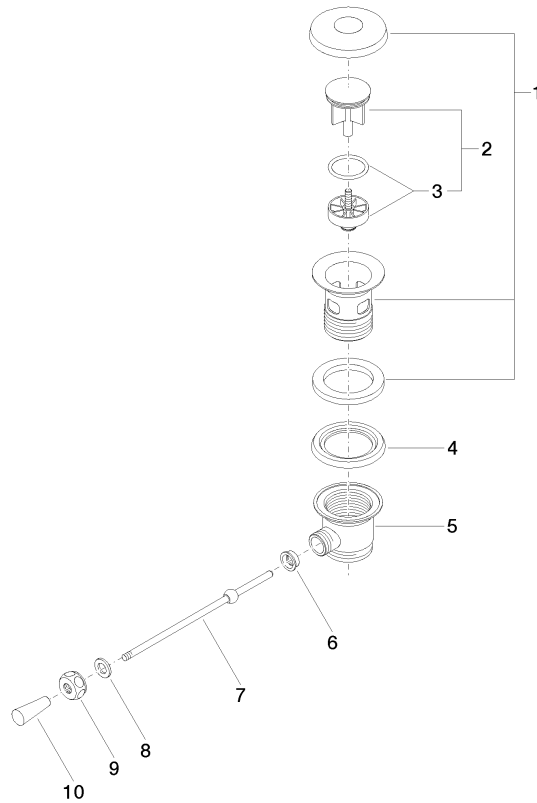

10 300 970

- Länge Kniehebel 185 mm

Nur für Becken mit Überlauf geeignet.

Passt zu: IMO, LULU, MADISON, MEM, TARA, CL.1, LISSÉ, VAIA, META, CYO

	Schwarz matt	10 300 970-33
	Chrom	10 300 970-00
	Platin gebürstet	10 300 970-06
	Platin	10 300 970-08
	Messing (23kt Gold)	10 300 970-09
	Dark Chrome	10 300 970-19
	Light Gold	10 300 970-26
	Light Gold gebürstet	10 300 970-27
	Messing gebürstet (23kt Gold)	10 300 970-28
	Bronze gebürstet	10 300 970-42
	Champagne gebürstet (22kt Gold)	10 300 970-46
	Champagne (22kt Gold)	10 300 970-47
	Chrom gebürstet	10 300 970-93
	Dark Platin gebürstet	10 300 970-99

10 300 970

10 300 970

Ersatzteile für die  
anderen  
Oberflächenvarianten  
finden Sie hier:  
Chrom

**Ersatzteilstückliste**

Nr.	Artikelnummer	Benennung	Verbaumenge	Lieferzeit
1	90 11 01 026 00-33	Kelch	1	30
2	04 31 20 016 00-33	Stopfen	1	30
3	04 28 10 026 00 90	Zubehoer	1	2
4	09 14 03 025 90	Dichtung	1	2
5	09 11 01 023-33	Kelch	1	30
6	09 14 05 040 90	Dichtung	1	2
7	09 31 09 055-33	Zugstange	1	60
8	09 30 11 049 90	Scheibe	1	2
9	09 23 30 003-33	Mutter	1	60
10	09 20 01 040-33	Griff	1	30